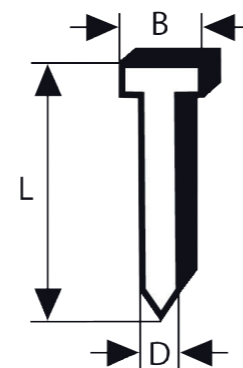

CLOUS DE FINITION 20° 1,6/16 G

Filetage : 1,6 mm
Largeur (B) : 2,8 mm
Clous galvanisés

Épaisseur (D) : 1,35 mm
Quantité : 2.000 unités

Découvrez tous les clous et agrafes sur :